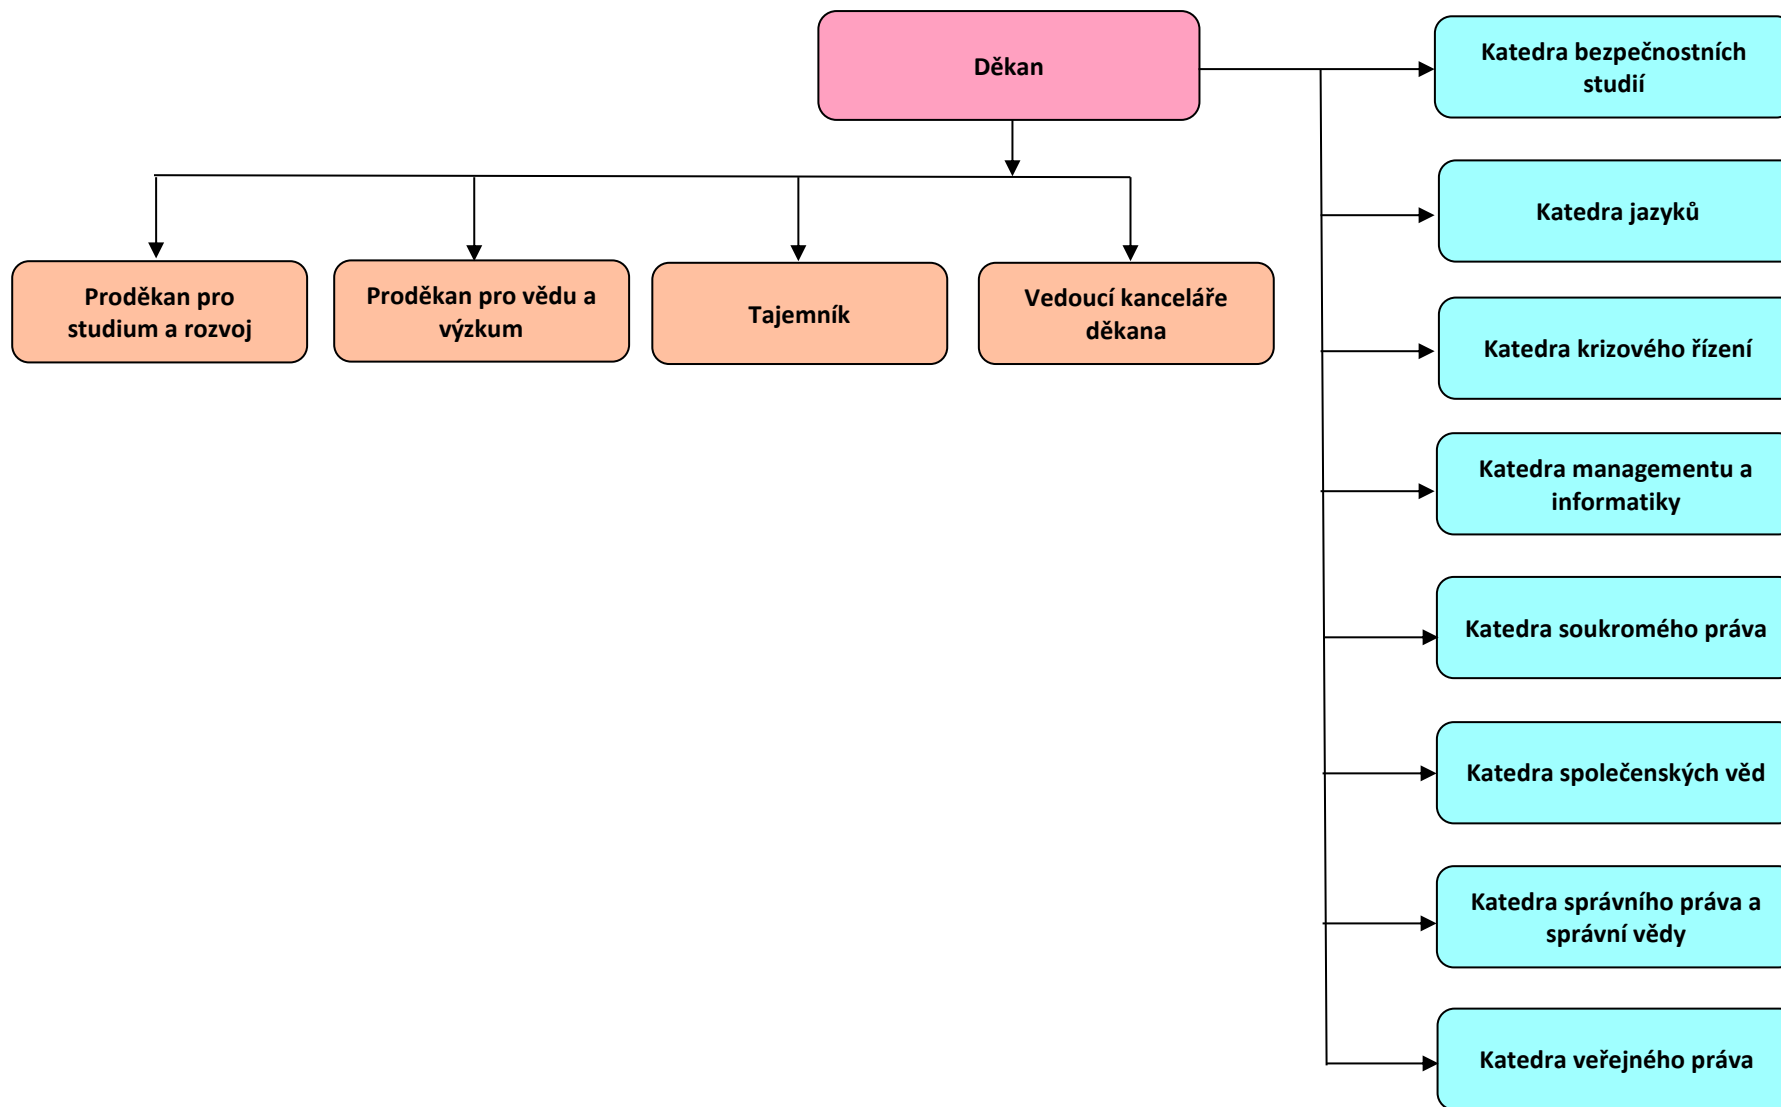

Organizační schéma Policejní akademie ČR v Praze

Organizační schéma Fakulty bezpečnostního managementu

Organizační schéma Fakulty bezpečnostně právní